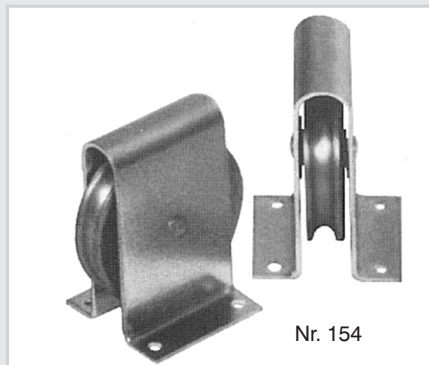

Bockrollen Nr. 161 A und B

Nr. 161 B

Nr. 161 A

Alle Maße in mm

Rollenaußendurchmesser	80	100	130
Rillengrunddurchmesser	67	83	108
Rillenbreite	9,0	11,0	13,0
Rillentiefe	6,5	8,5	11,0
Kranzbreite	13,0	16,0	19,0
Grundplattenbreite	40,0	40,0	45,0
Grundplattenlänge	130,0	142,0	190,0
Grundplattenstärke	6,0	6,0	6,0
Anschraublochdurchmesser	10,0	10,0	10,0
Lochabstand	96,0	108,0	156,0
Bauhöhe	94,0	115,0	149,0
Tragfähigkeit in kg	125,0	130,0	150,0
Gewicht in kg ca.	0,57	0,73	1,4
Bestell-Nr.	736501	736502	736503

Ausführung A und B gleicher Preis

Bei Bestellung angeben: A = mit Längsplatte; B = mit Querplatte

Stehrollen Nr. 154 mit Walzenlager

Nr. 154

Alle Maße in mm

Rollenaußendurchmesser	40	50	65
Rillengrunddurchmesser	32	40	55
Rillenbreite	8,0	8,0	8,0
Rillentiefe	4,0	5,0	5,0
Kranzbreite	10,5	12,0	12,0
Gehäusebreite	49,0	49,0	49,0
Baulänge	30,0	40,0	50,0
Anschraublochdurchmesser	4,5	5,0	5,0
Lochabstand in Achsrichtung	36,0	36,0	36,0
Lochabstand in Längsrichtung	19,0	20,0	38,0
Gehäusehöhe	49,0	62,0	79,0
Tragfähigkeit in kg	10,0	15,0	18,0
Gewicht in kg ca.	0,12	0,18	0,27
Bestell-Nr.	736511	736512	736513