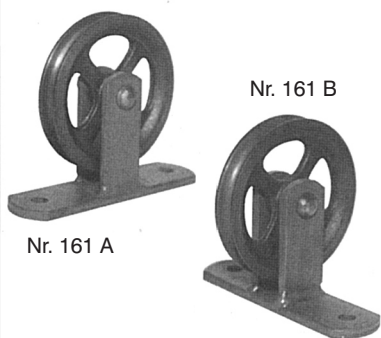

Kleinhebezeuge

Bockrollen, Stehrollen

18

Bockrollen Nr. 180

Nr. 180

Alle Maße in mm

Rollenaußendurchmesser	85	125	180	240	300	360
Rillengrunddurchmesser	60	90	135	185	230	280
Rillradius	3,2	4,8	7,0	9,5	12,5	15,0
Rillentiefe	12,0	17,0	22,0	27,0	35,0	40,0
Kranzbreite	21,0	30,0	38,0	50,0	60,0	70,0
Grundplattenbreite	86,0	127,0	162,0	216,0	252,0	294,0
Grundplattenlänge	80,0	110,0	170,0	210,0	270,0	320,0
Grundplattenstärke	5,0	6,0	10,0	15,0	15,0	20,0
Anschraublochdurchmesser	9,0	13,0	17,0	21,0	25,0	32,0
Lochabstand in Achsrichtung	66,0	97,0	127,0	166,0	192,0	234,0
Lochabstand in Längsrichtung	60,0	80,0	130,0	160,0	210,0	260,0
Bauhöhe	90,0	128,0	185,0	247,0	307,0	370,0
Bauhöhe bis Mitte Achse	60,0	71,0	95,0	125,0	155,0	185,0
Seildurchmesser max.	6,0	9,0	13,0	18,0	23,0	27,0
Tragfähigkeit in kg	500	1000	2000	4000	6400	10000
Gewicht in kg ca.	1,4	3,7	10,2	23,8	44,0	75,0
Bestell-Nr.	736504	736505	736506	736507	736508	736509

Bockrollen Nr. 161 A und B

Nr. 161 B

Nr. 161 A

Alle Maße in mm

Rollenaußendurchmesser	80	100	130
Rillengrunddurchmesser	67	83	108
Rillenbreite	9,0	11,0	13,0
Rillentiefe	6,5	8,5	11,0
Kranzbreite	13,0	16,0	19,0
Grundplattenbreite	40,0	40,0	45,0
Grundplattenlänge	130,0	142,0	190,0
Grundplattenstärke	6,0	6,0	6,0
Anschraublochdurchmesser	10,0	10,0	10,0
Lochabstand	96,0	108,0	156,0
Bauhöhe	94,0	115,0	149,0
Tragfähigkeit in kg	125,0	130,0	150,0
Gewicht in kg ca.	0,57	0,73	1,4
Bestell-Nr.	736501	736502	736503